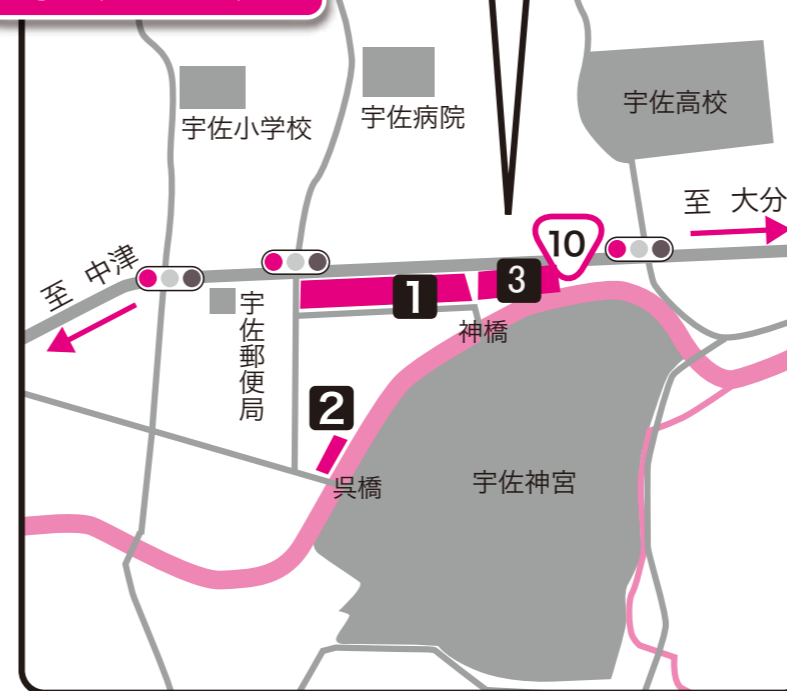

宇佐夏越祭り

最新情報はこちら

※イベント内容は都合により
変更になる場合があります。

神輿発祥の地
宇佐市

宇佐神宮

令和6年度
7.31 水
8.1 木
8.2 金

なごし 夏祭り

会場案内図

駐車場案内

1 八幡駐車場 2 参拝者専用駐車場 3 表参道駐車場
8月2日(金) 18:00~21:00のみ開設

太鼓と花火のコラボ 8.2 金 イベント会場
花火with院内童龍太鼓 20:00-20:40

令和6年夏越祭り行事

7月31日(水) お下り

◇ 日御座出御祭	10:00~	神宮 上宮 ③
◇ 祭典奉仕団結団式	14:00~	神宮能舞台 ④
◇ 俚神楽	14:00~18:00	神宮御輿掛 ⑧
◇ 御発輦祭	15:00~	神宮 上宮 ③
◇ 道行パレード (時代行列御下り)	16:00~	神宮 参道
◇ 御神輿御発輦 (神輿3基)	16:00~	神宮 上宮 ③
◇ 御神輿御着輦 (神輿3基)	17:30~	神宮 頓宮 ②
◇ 菅貫神事	17:30~	神宮 頓宮 ②
◇ 御着輦祭	18:00~	神宮 頓宮 ②

8月1日(木) 中日

◇ 朝御饗祭・式日祭併流鏝馬奉告祭	9:45~	神宮頓宮・神宮上宮 ②③
◇ 俚神楽	10:30~14:30	神宮御輿掛 ⑧
■ 若宮神輿御発輦祭	15:00~	神宮若宮神社前 ⑤
◇ 流鏝馬神事 (奉幣の儀)	15:15~	神宮御輿掛 ⑧
◇ 流鏝馬神事 (本義)・夕御饗祭	16:00~	神宮大尾参道・神宮頓宮 ⑥②
□ 神輿パレード	16:00~	宇佐神宮境内・各町内
● イベント開会宣言	17:00~	イベント会場 ①
● むつみ幼稚園マーチング	17:00~17:20	イベント会場 ①
● 宇佐こども園太鼓	17:25~17:55	イベント会場 ①
● 宇佐高校吹奏楽	18:00~18:30	イベント会場 ①
● 主催・来賓挨拶	18:40~18:55	イベント会場 ①
● ミス授与式	19:00~19:35	イベント会場 ①
● もちまき	19:40~19:50	イベント会場 ①
● おたのしみ抽選会	19:55~20:35	イベント会場 ①
● 宇佐神宮 de JAZZ	20:40~21:25	イベント会場 ①

8月2日(金) お上り

◇ 朝御饗祭	10:00~	神宮 頓宮 ②
◇ 御還幸祭	15:30~	神宮 頓宮 ②
◇ 御神輿御発輦 (神輿3基)	16:00~	神宮 頓宮 ②
◇ 道行パレード (時代行列御上り)	16:00~	神宮 参道
◇ 俚神楽	16:00~20:00	神宮御輿掛 ⑧
● 爆上戦隊ブンブンジャーショー	16:00~16:30	イベント会場 ①
● 宇佐小唄を踊る会	16:40~16:50	イベント会場 ①
● studio ZINX x sWeeTi	16:55~17:15	イベント会場 ①
● 変面ショー	17:20~17:40	イベント会場 ①
◇ 御神輿御著輦 (神輿3基)	17:30~	神宮 上宮 ③
◇ 御還著祭	17:30~	神宮 上宮 ③
● 爆上戦隊ブンブンジャーショー	17:50~18:20	イベント会場 ①
● 竜徹日記ライブ	18:30~19:30	イベント会場 ①
● 安心院高校和太鼓部 和香葉	19:40~20:00	イベント会場 ①
● 院内童龍太鼓	20:00~20:40	イベント会場 ①
◇ 厄除花火大会	20:00~20:20	神宮 球場 ⑦
● イベント閉会宣言	20:40	イベント会場 ①