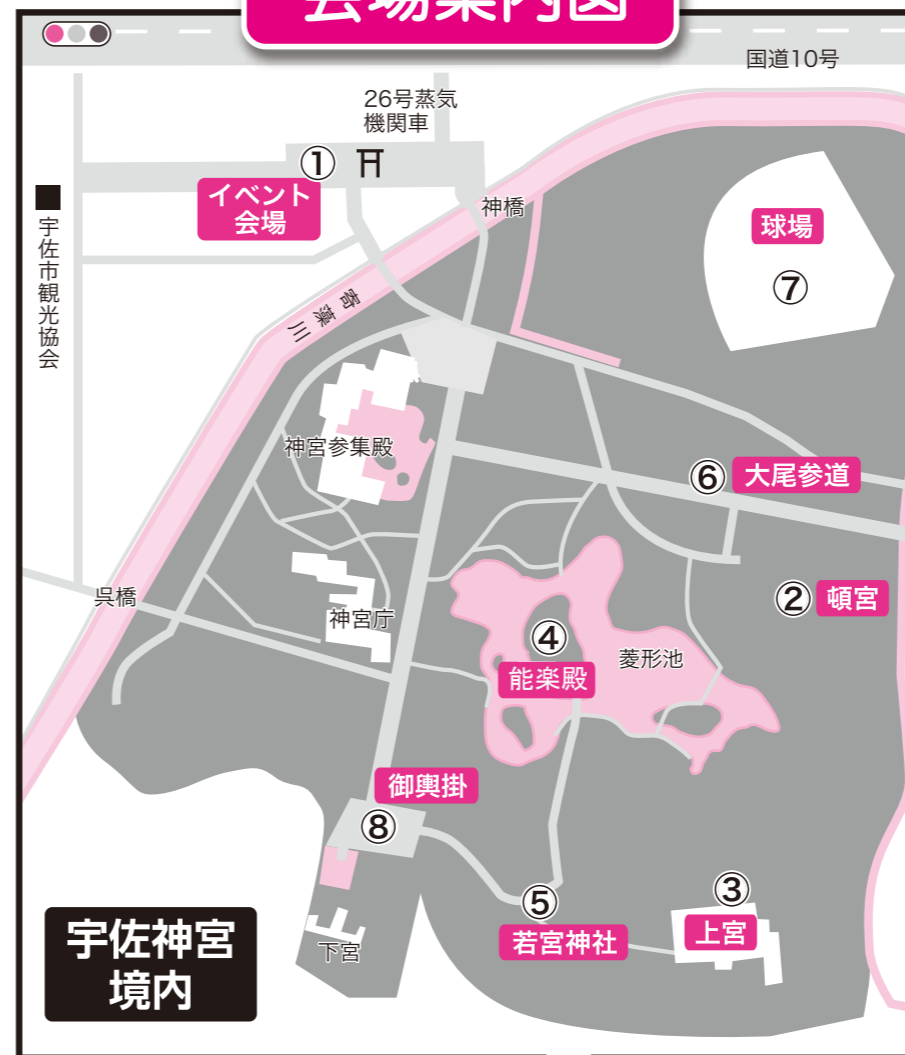

宇佐夏越祭り

最新情報はこちら

※イベント内容は都合により
変更になる場合があります。

神輿発祥の地
宇佐市

宇佐神宮

令和6年度
7.31 水
8.1 木
8.2 金

なごし 夏祭り

会場案内図

駐車場案内

1 八幡駐車場 2 参拝者専用駐車場 3 表参道駐車場
8月2日(金) 18:00~21:00のみ開設

太鼓と花火のコラボ 8.2 金 イベント会場
花火with院内童龍太鼓 20:00-20:40

令和6年夏越祭り行事

7月31日(水) お下り

◇ 日御座出御祭	10:00~	神宮 上宮 ③
◇ 祭典奉仕団結団式	14:00~	神宮能舞台 ④
◇ 俚神楽	14:00~18:00	神宮御輿掛 ⑧
◇ 御発輦祭	15:00~	神宮 上宮 ③
◇ 道行パレード (時代行列御下り)	16:00~	神宮 参道
◇ 御神輿御発輦 (神輿3基)	16:00~	神宮 上宮 ③
◇ 御神輿御着輦 (神輿3基)	17:30~	神宮 頓宮 ②
◇ 菅貫神事	17:30~	神宮 頓宮 ②
◇ 御着輦祭	18:00~	神宮 頓宮 ②

8月1日(木) 中日

◇ 朝御饗祭・式日祭併流鏝馬奉告祭	9:45~	神宮頓宮・神宮上宮 ②③
◇ 俚神楽	10:30~14:30	神宮御輿掛 ⑧
■ 若宮神輿御発輦祭	15:00~	神宮若宮神社前 ⑤
◇ 流鏝馬神事 (奉幣の儀)	15:15~	神宮御輿掛 ⑧
◇ 流鏝馬神事 (本義)・夕御饗祭	16:00~	神宮大尾参道・神宮頓宮 ⑥②
□ 神輿パレード	16:00~	宇佐神宮境内・各町内
● イベント開会宣言	17:00~	イベント会場 ①
● むつみ幼稚園マーチング	17:00~17:20	イベント会場 ①
● 宇佐こども園太鼓	17:25~17:55	イベント会場 ①
● 宇佐高校吹奏楽	18:00~18:30	イベント会場 ①
● 主催・来賓挨拶	18:40~18:55	イベント会場 ①
● ミス授与式	19:00~19:35	イベント会場 ①
● もちまき	19:40~19:50	イベント会場 ①
● おたのしみ抽選会	19:55~20:35	イベント会場 ①
● 宇佐神宮 de JAZZ	20:40~21:25	イベント会場 ①

8月2日(金) お上り

◇ 朝御饗祭	10:00~	神宮 頓宮 ②
◇ 御還幸祭	15:30~	神宮 頓宮 ②
◇ 御神輿御発輦 (神輿3基)	16:00~	神宮 頓宮 ②
◇ 道行パレード (時代行列御上り)	16:00~	神宮 参道
◇ 俚神楽	16:00~20:00	神宮御輿掛 ⑧
● 爆上戦隊ブンブンジャーショー	16:00~16:30	イベント会場 ①
● 宇佐小唄を踊る会	16:40~16:50	イベント会場 ①
● studio ZINX x sWeeTi	16:55~17:15	イベント会場 ①
● 変面ショー	17:20~17:40	イベント会場 ①
◇ 御神輿御著輦 (神輿3基)	17:30~	神宮 上宮 ③
◇ 御還著祭	17:30~	神宮 上宮 ③
● 爆上戦隊ブンブンジャーショー	17:50~18:20	イベント会場 ①
● 竜徹日記ライブ	18:30~19:30	イベント会場 ①
● 安心院高校和太鼓部 和香葉	19:40~20:00	イベント会場 ①
● 院内童龍太鼓	20:00~20:40	イベント会場 ①
◇ 厄除花火大会	20:00~20:20	神宮 球場 ⑦
● イベント閉会宣言	20:40	イベント会場 ①